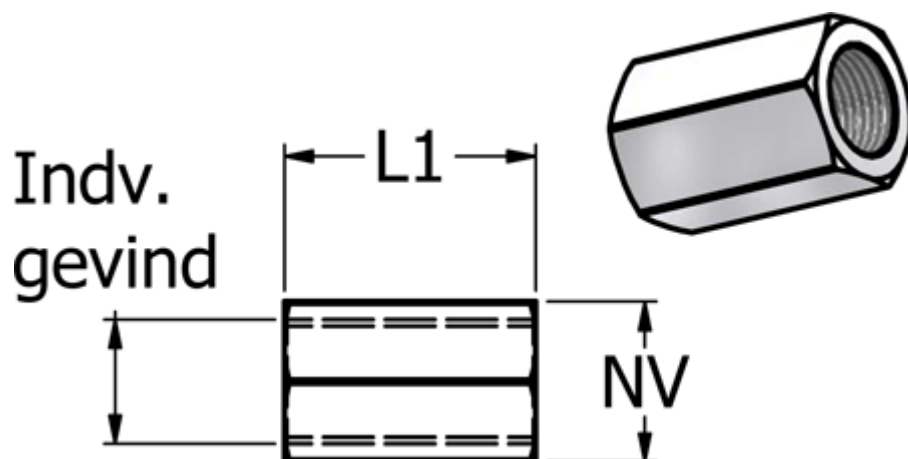

Varenummer: 58625224ES
Beskrivelse: Rustfast muffe 252.24-ES, G 1/2"

Mål

Indvendigt gevind = G 1/2"

L1 = 30

NV = 27